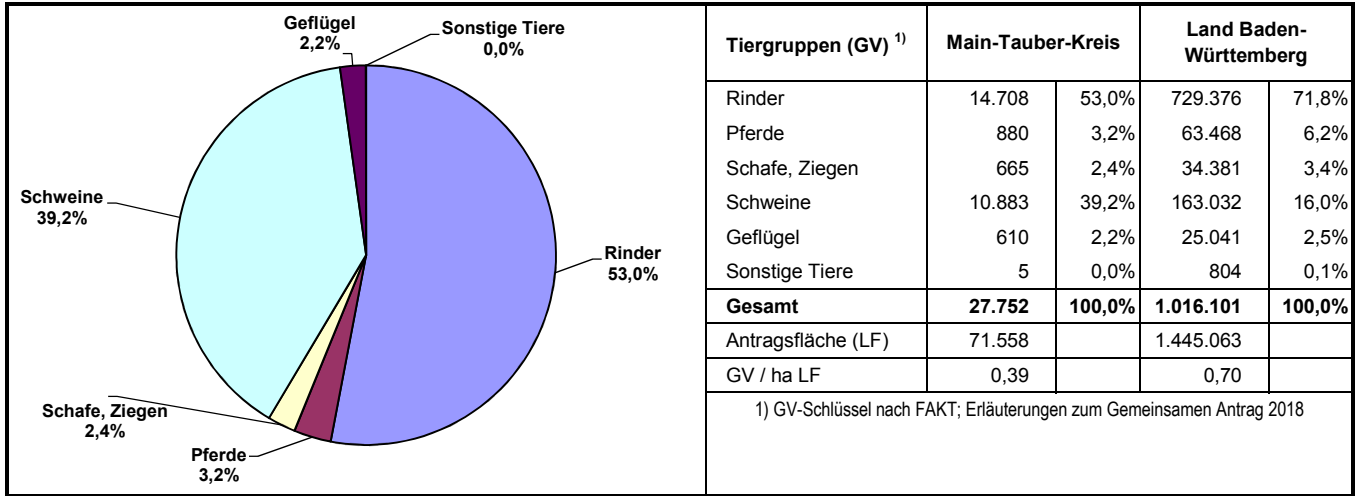

Tierhaltung 2018

Schweinehaltung im Dienstbezirk

Entwicklung der Zahl der Halter und der Milchkühe

Quelle: MLR Baden-Württemberg, Gemeinsamer Antrag 2018; Statistisches Landesamt Baden-Württemberg 2018