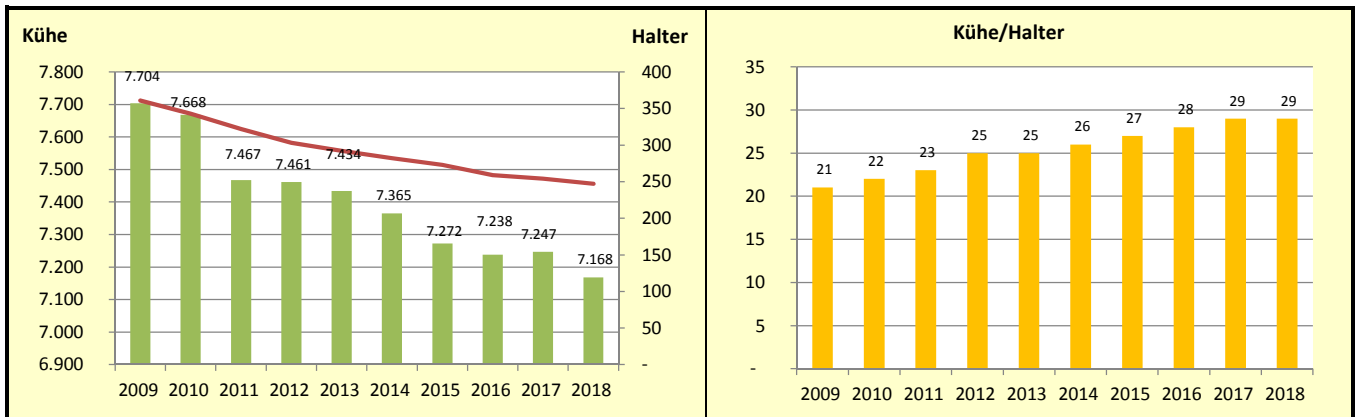

Tierhaltung 2018

Schweinehaltung im Dienstbezirk

Entwicklung der Zahl der Halter und der Milchkühe

Quelle: MLR Baden-Württemberg, Gemeinsamer Antrag 2018; Statistisches Landesamt Baden-Württemberg 2018